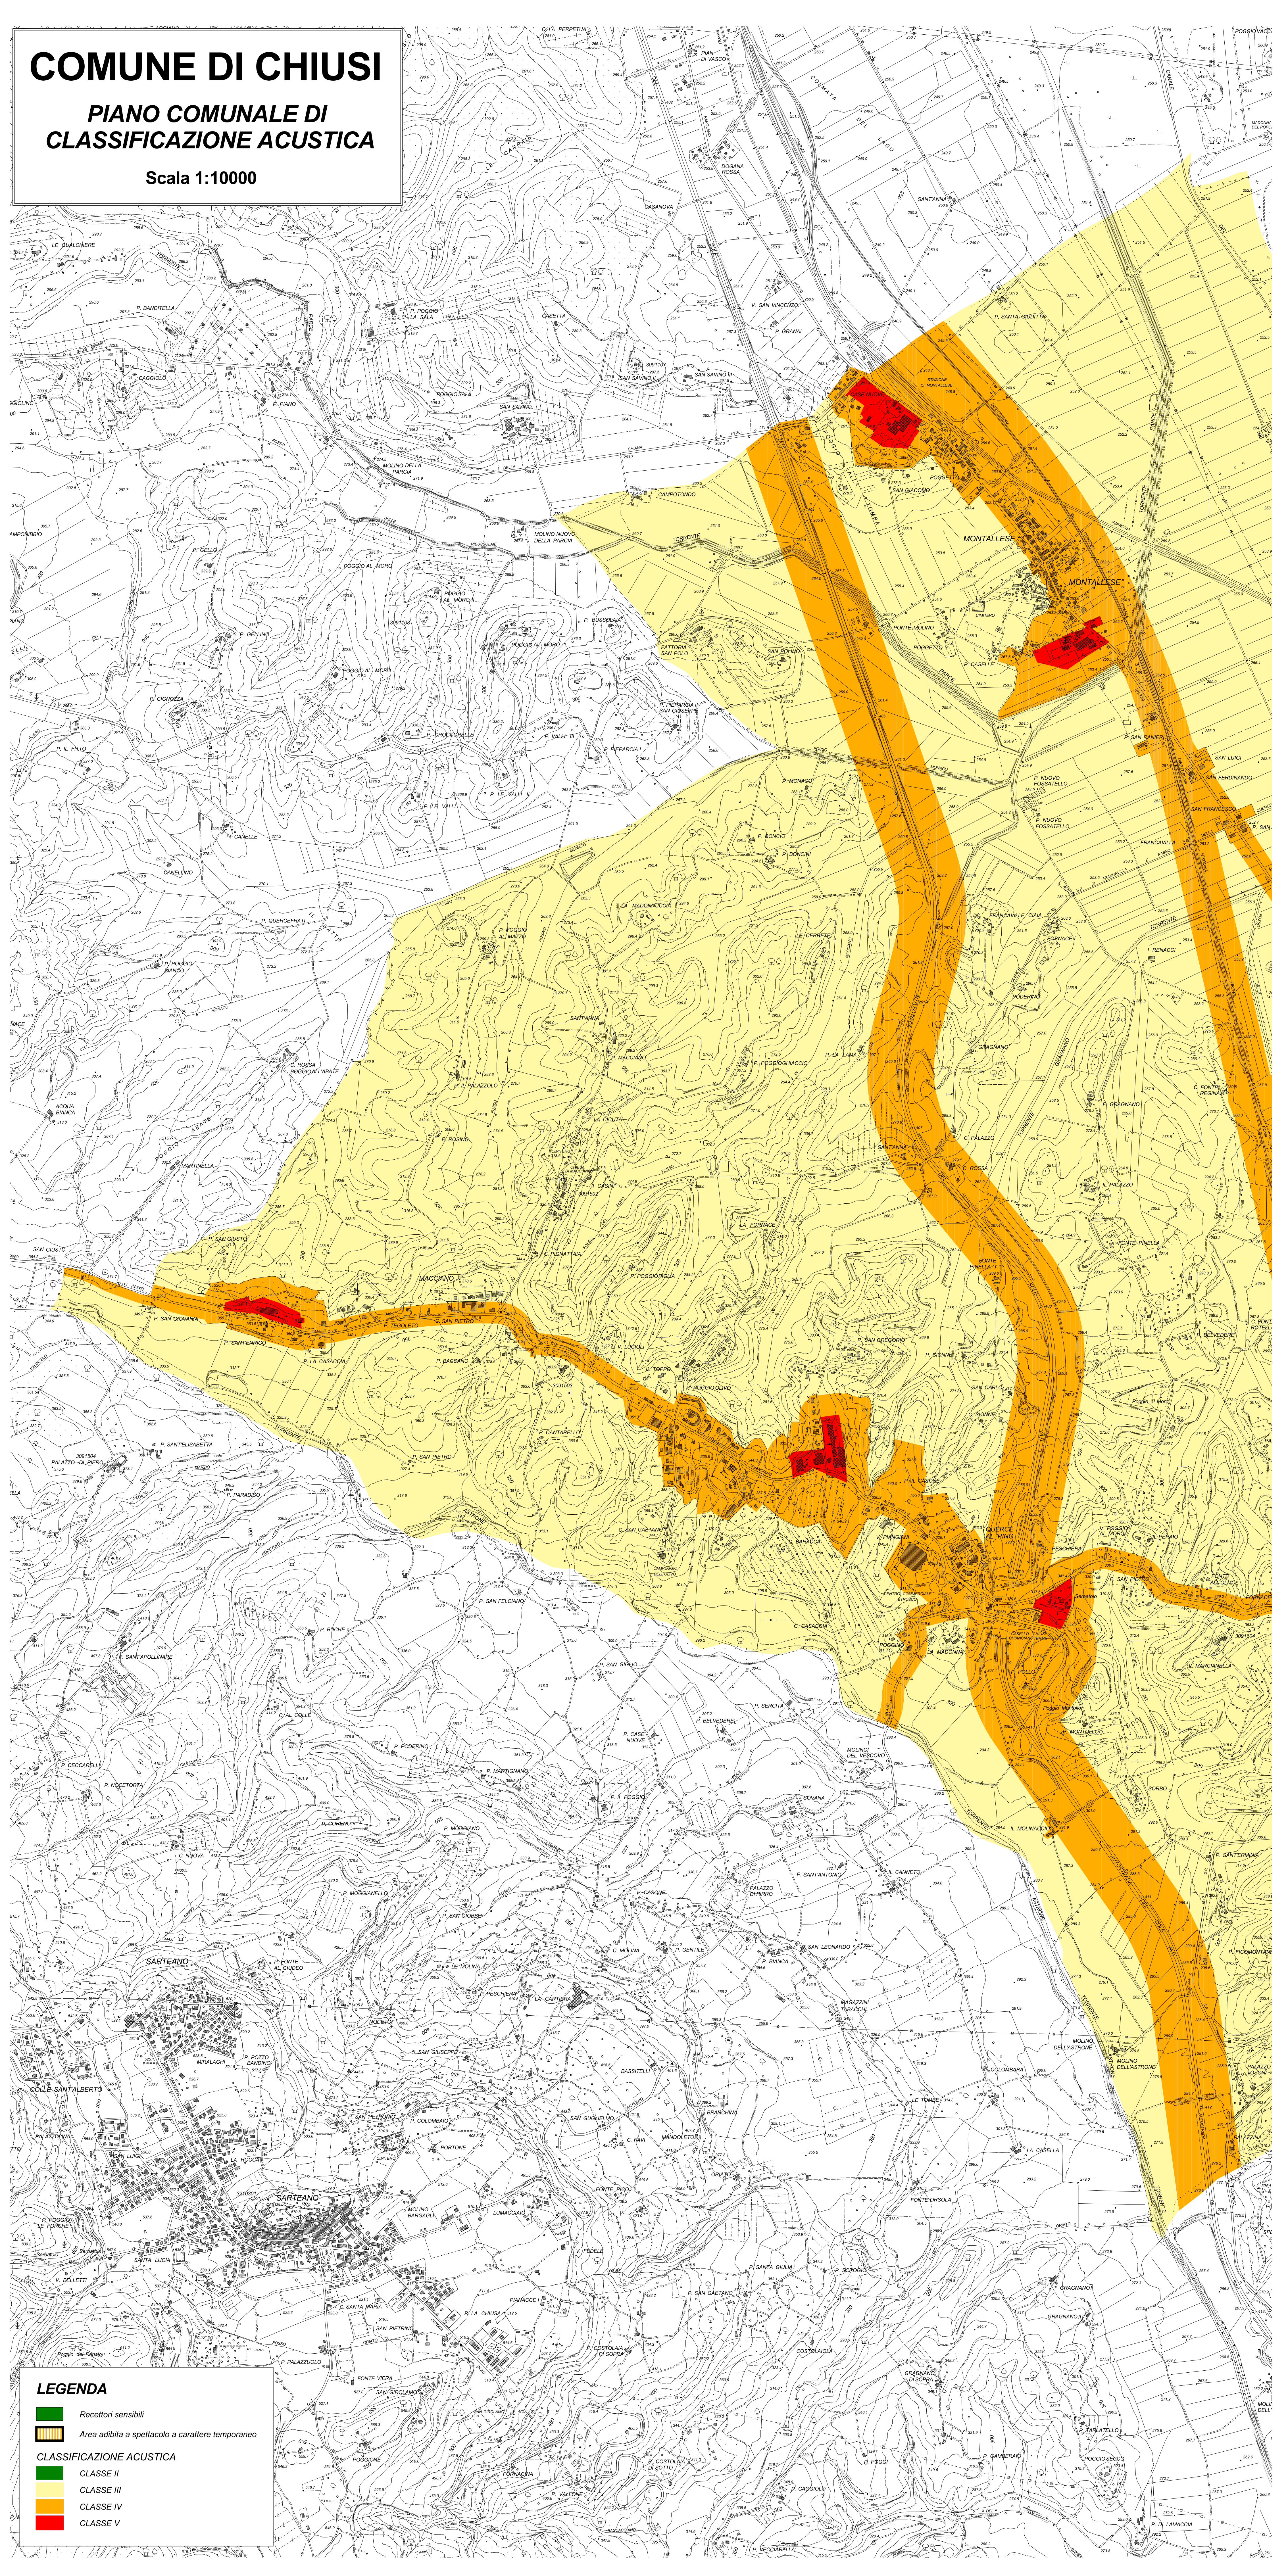

COMUNE DI CHIUSI

PIANO COMUNALE DI CLASSIFICAZIONE ACUSTICA

Scala 1:10000

LEGENDA

- Recettori sensibili
- Area adibita a spettacolo a carattere temporaneo
- CLASSIFICAZIONE ACUSTICA**
- CLASSE II
- CLASSE III
- CLASSE IV
- CLASSE V